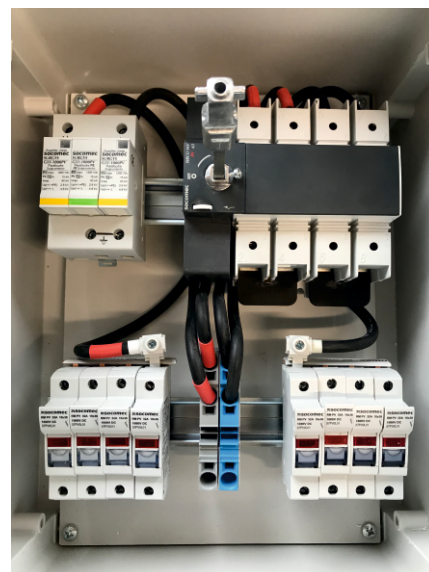

SB ENERGY

Solaire et bornes de charge

COFFRETS SB ENERGY

Les coffrets SB Energy servent à **protéger** les **équipements**, ainsi que les **individus**, des éventuels risques liés à la génération d'énergie.

Ils répondent à la norme en vigueur : **UTE C-15-712-1** et sont composés de **parafoudres** et de **protections** entre les panneaux et les onduleurs, ainsi qu'entre les onduleurs et le réseau électrique.